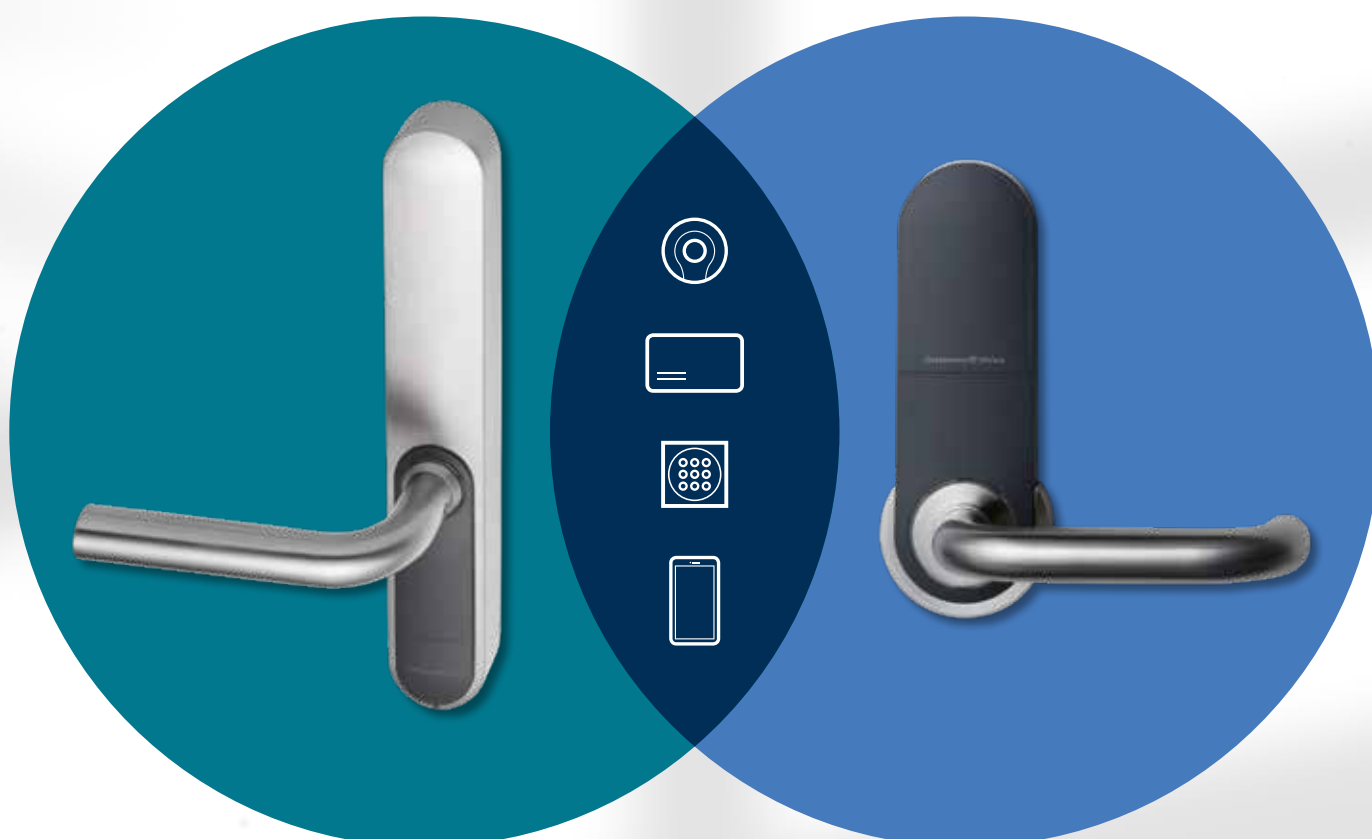

Robust mekanik och intelligent elektronik i avancerat samspel

Kombinationen av genomtänkt elektronik och hållbar mekanik är styrkan i alla SmartHandles från SimonsVoss. Vi testar de mekaniska komponenternas livslängd i krävande processer under lång tid, elektroniken monteras för hand i Tyskland genom detaljerat finarbete.

Hög kompatibilitet – perfekt även för eftermontering

De intelligenta handtagen från SimonsVoss kan monteras i efterhand, och tack vare de många olika varianterna passar de till olika dörrsituationer och förutsättningar. Våra SmartHandles är kompatibla med olika dörrtjocklekar, dörrmaterial, befintliga hål och specialanpassningar. I de flesta fall kan de monteras med några få handgrepp utan ytterligare håltagning.

Stilsäker tidlöshet

SmartHandles från SimonsVoss erbjuder ett elegant utseende utan att ta över visuellt. Tack vare de olika designvarianterna smälter de intelligenta handtagen in i alla miljöer och harmoniserar med olika inredningar tack vare sin stillrena design.

Design möter smart elektronik och hållbar mekanik

SmartHandles från SimonsVoss övertygar genom många fördelar:

- :: Elektronik med lång livslängd, monterad förhand i Tyskland
- :: I princip underhållsfri robust mekanik
- :: Snabb montering utan kablar
- :: Många varianter för olika dörrar
- :: Tidlös design
- :: Passar för offlinetillämpning, delvis eller fullständig anslutning
- :: Kan användas med transponder, SmartCard, SmartTag, pinkod och smartphone