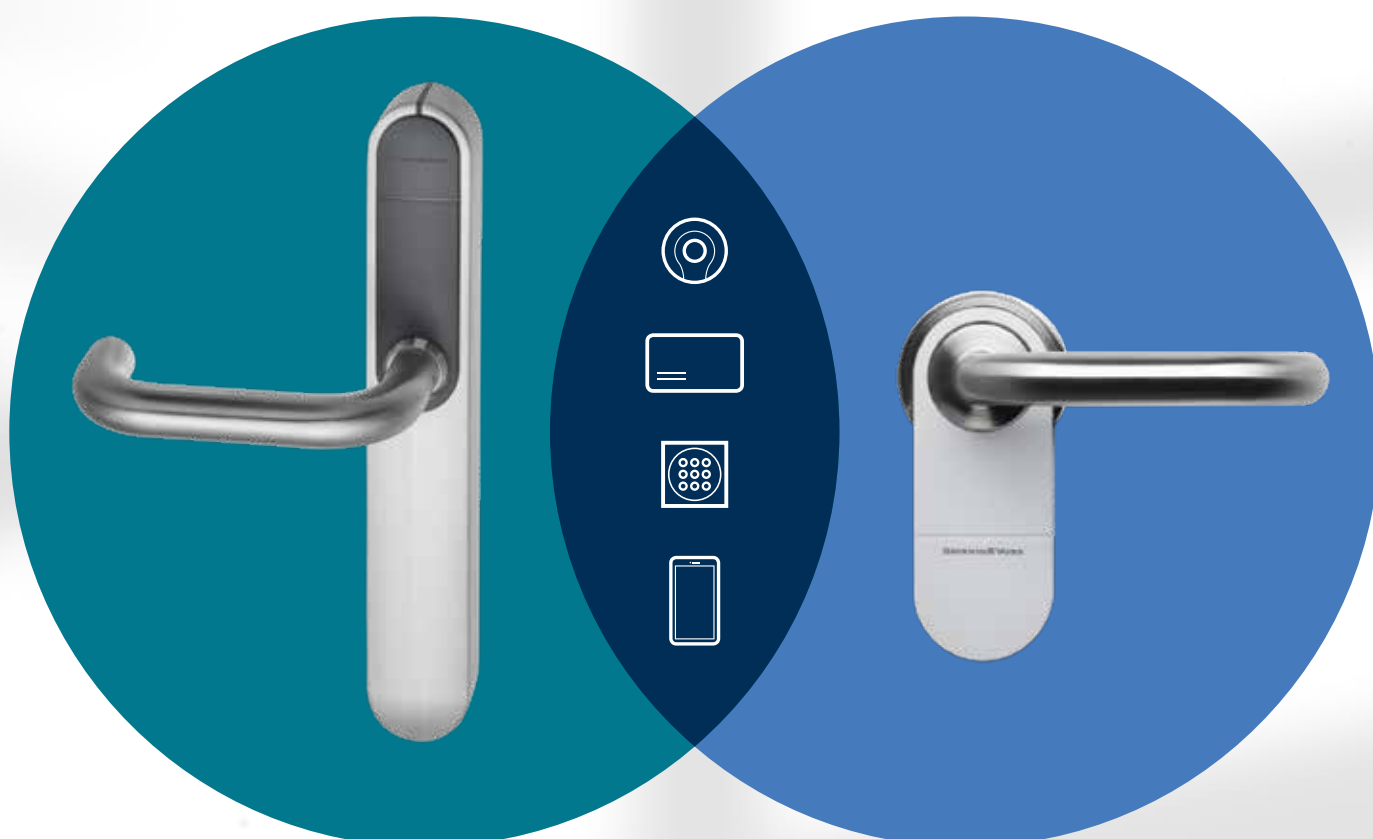

Robuuste mechanica en intelligente elektronica in perfect samenspel

De combinatie van doordachte elektronica en duurzame mechanica is de kracht van alle SimonsVoss SmartHandles. In complexe lange termijn procedures testen we mechanische componenten op duurzaamheid. De elektronica wordt met de hand in Duitsland in precisiewerk gemonteerd.

Uiterst compatibel – ook perfect voor montage achteraf

Het intelligente beslag van SimonsVoss kan op elk gewenst moment achteraf worden ingebouwd. Dankzij de verscheidenheid aan varianten passen ze zich aan de verschillende deursituaties en omstandigheden aan. Ze zijn compatibel met verschillende deurdiktes, deurmaterialen, bestaande boringen en speciale vereisten. In de meeste gevallen kunt u ze zonder extra boorgaten in een handomdraai achteraf monteren.

Tijdloos als stijlstatement

SmartHandles van SimonsVoss zijn een elegante blikvanger zonder optisch op de voorgrond te treden. Het intelligente beslag past zich dankzij hun design varianten aan de betreffende stijl aan en harmoniëren door hun puurheid met de verschillende inrichtingen.

Design ontmoet slimme elektronica en duurzame mechanica

SmartHandles van SimonsVoss overtuigen met vele voordelen:

- ∴ Duurzame elektronica, met de hand gemonteerd in Duitsland
- ∴ Onderhoudsarme, robuuste mechanica
- ∴ Snelle ombouw zonder bedrading
- ∴ Veelzijdige varianten voor verschillende deursituaties
- ∴ Tijdloze design esthetiek
- ∴ Geschikt voor offline toepassing, gedeeltelijke netwerkintegratie en volledige netwerkintegratie
- ∴ Met transponder, SmartCard, SmartTag, PinCode en smartphone te bedienen