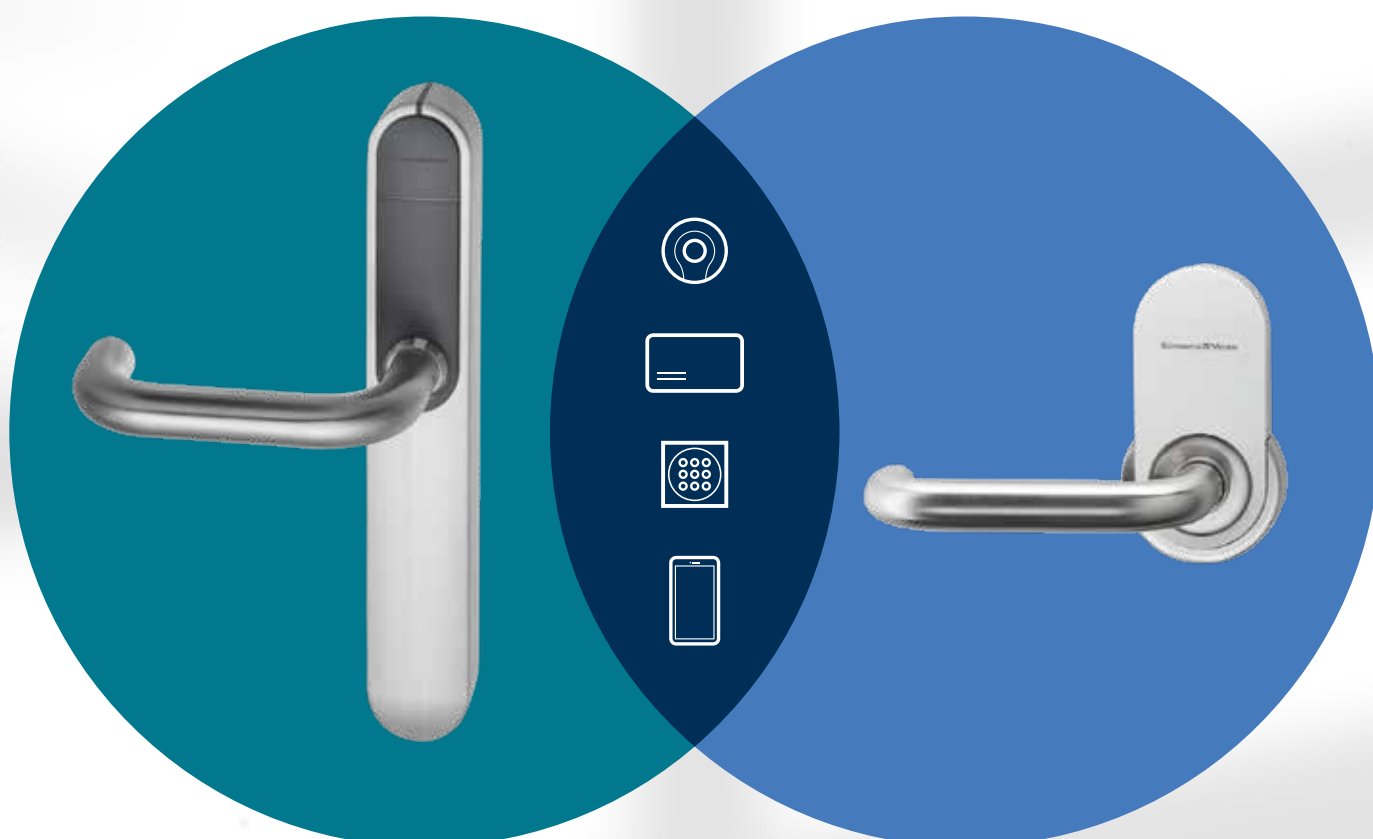

Perfetta combinazione tra meccanica di qualità ed elettronica all'avanguardia

La combinazione tra meccanica di qualità ed elettronica di eccellenza è il punto di forza di tutte le SmartHandles di SimonsVoss. Testiamo la durata dei componenti meccanici con complessi procedimenti di lunga durata. L'elettronica è assemblata a mano in Germania con procedimenti di alta precisione.

Grande compatibilità - perfetta anche per il retrofitting

Le maniglie intelligenti di SimonsVoss possono essere installate in qualsiasi momento. Grazie all'ampia gamma di varianti, sono adatte a porte presenti in diversi contesti e condizioni. Sono adattabili a diversi spessori e materiali delle porte, fori esistenti ed esigenze particolari. Nella maggior parte dei casi, è possibile installarle in un secondo momento con poche semplici mosse, senza dover praticare altri fori.

Due dispositivi che si completano perfettamente: SmartHandle AX & SmartHandle AX Advanced

Maniglie intelligenti per l'interno e l'esterno

Il punto di forza delle due maniglie è la loro complementarietà. Mentre la SmartHandle AX è una soluzione versatile per le porte interne, la SmartHandle AX Advanced è ideale per l'esterno. Entrambe sono dotate di diverse tecnologie di lettura e possono essere utilizzate con i comuni supporti di identificazione. Hanno un design modulare e, grazie all'ampia gamma di varianti, possono essere applicate a porte inserite in diversi contesti. Con la moderna funzionalità BLE (Bluetooth Low Energy) e Secure Element, soddisfano i moderni requisiti digitali.