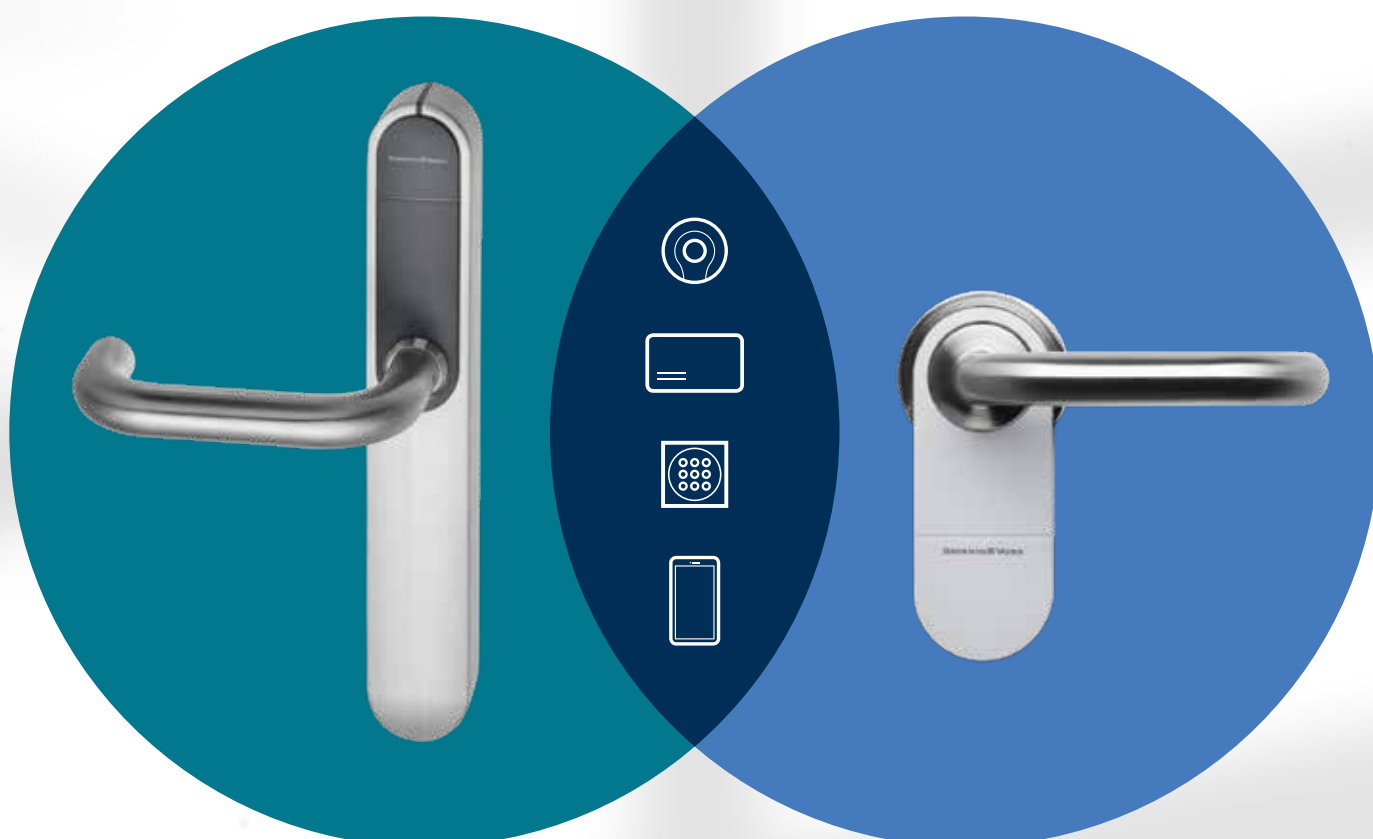

## **Hautement compatibles : parfaites également dans le cas d'un montage ultérieur**

Les poignées intelligentes de SimonsVoss peuvent être installées à tout moment par la suite. Grâce à la multitude de variantes, elles s'adaptent aux différentes situations et conditions de porte. Elles sont compatibles avec différentes épaisseurs de porte, matériaux de porte, perçages existants et exigences spéciales. Dans la plupart des cas, vous pouvez les monter ultérieurement en un tour de main sans perçage supplémentaire.

## **Un design intemporel**

Les SmartHandles de SimonsVoss attirent les regards grâce à leur esthétique. Grâce à leurs nombreuses variantes, les poignées intelligentes s'adaptent à chaque style et, de par leur purisme, s'intègrent en parfaite harmonie aux différents aménagements.

## Les SmartHandles de SimonsVoss convainquent par leurs nombreux atouts :

- ⌘ Système électronique durable, monté à la main en Allemagne
- ⌘ Système mécanique robuste ne réclamant que peu de maintenance
- ⌘ Installation rapide sans câblage
- ⌘ Nombreuses variantes permettant de s'adapter à différentes configurations de portes
- ⌘ Esthétique et design intemporels
- ⌘ Conviennent à une utilisation offline, à la mise en réseau virtuel et à la mise en réseau Online
- ⌘ Commande par transpondeur, SmartCard, SmartTag, PinCode et smartphone