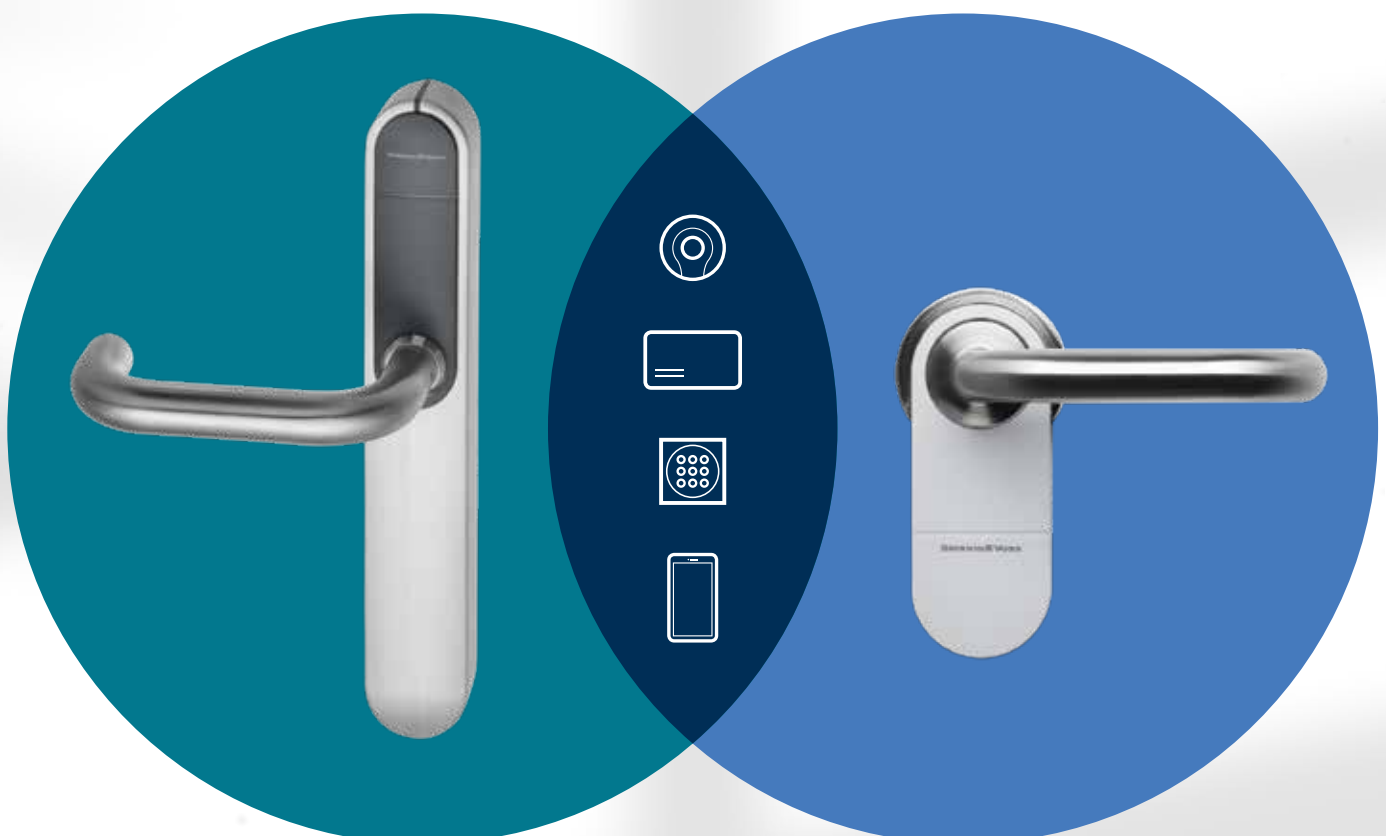

Robuste Mechanik und intelligente Elektronik im gekonnten Zusammenspiel

Die Kombination durchdachter Elektronik und langlebiger Mechanik ist die Stärke aller SimonsVoss SmartHandles. In aufwendigen Langzeitverfahren testen wir mechanische Bestandteile auf Langlebigkeit. Die Elektronik wird in filigraner Feinarbeit per Hand in Deutschland montiert.

Hoch kompatibel – perfekt auch für die Nachrüstung

Die intelligenten Beschläge von SimonsVoss lassen sich jederzeit nachträglich einbauen. Dank der Variantenvielfalt passen sie zu den unterschiedlichen Türsituationen und Gegebenheiten. Sie sind kompatibel für verschiedene Türdicken, Türmaterialien, Bestandsbohrungen und Spezialanforderungen. In den meisten Fällen können Sie sie ohne zusätzliche Bohrungen mit ein paar Handgriffen nachrüsten.

Zeitlosigkeit als Stil-Statement

SmartHandles von SimonsVoss sind ein eleganter Blickfang, ohne sich optisch in den Vordergrund zu spielen. Die intelligenten Beschläge passen sich dank ihrer Design-Varianten dem jeweiligen Stil an und harmonieren durch ihren Purismus mit den unterschiedlichen Einrichtungen.

Design trifft auf kluge Elektronik und langlebige Mechanik

SmartHandles von SimonsVoss überzeugen mit vielen Vorteilen:

- ⌘ Langlebige Elektronik, per Hand montiert in Deutschland
- ⌘ Wartungsarme, robuste Mechanik
- ⌘ Schnelle Umrüstung ohne Verkabelung
- ⌘ Variantenvielfalt für unterschiedliche Türsituationen
- ⌘ Zeitlose Design-Ästhetik
- ⌘ Eignung für Offline-Anwendung, Teilvernetzung und Vollvernetzung
- ⌘ Per Transponder, SmartCard, SmartTag, PinCode und Smartphone bedienbar