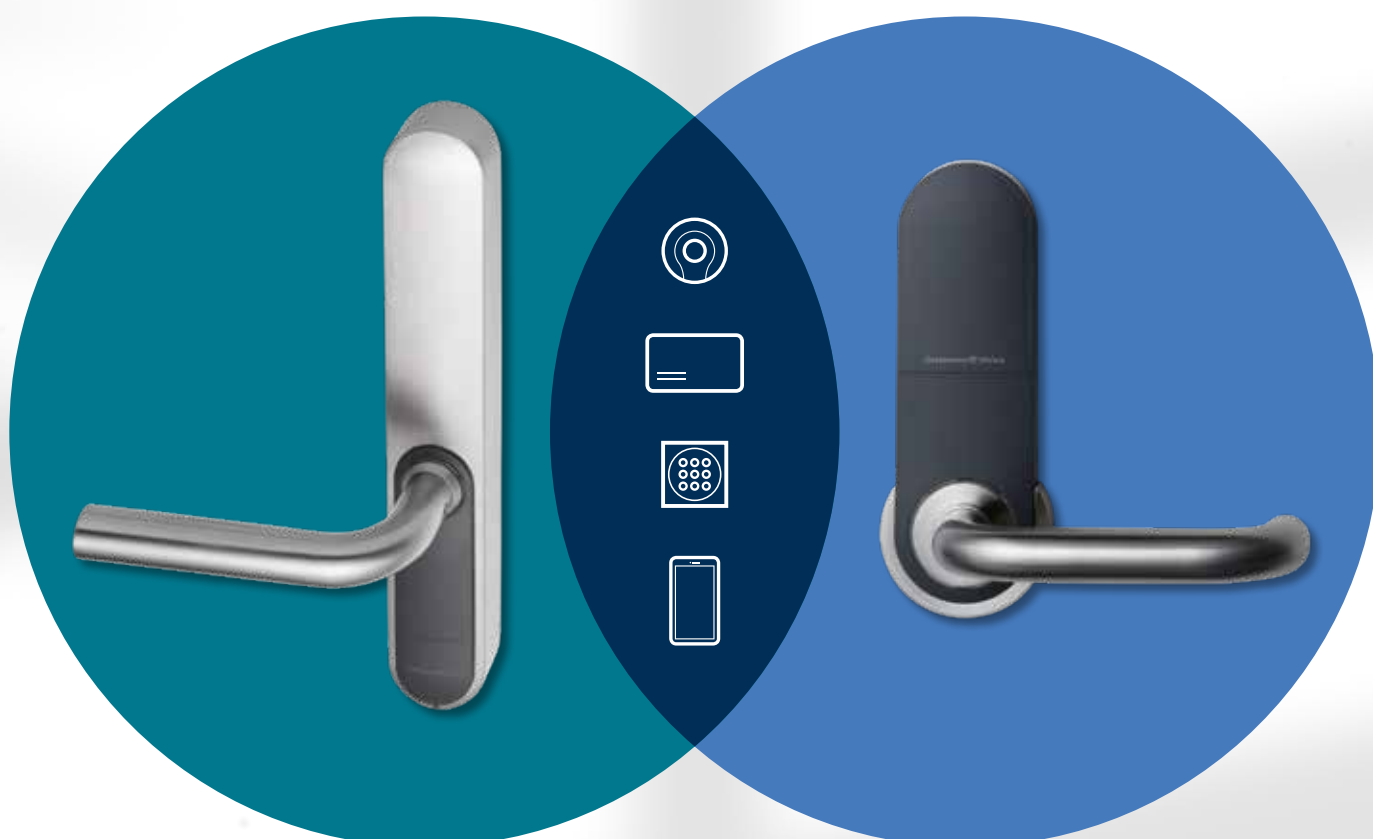

Design møder smart elektronik og holdbar mekanik

SmartHandles fra SimonsVoss har mange overbevisende fordele:

- :: Holdbar elektronik, samlet i hånden i Tyskland
- :: Lav vedligeholdelse, robust mekanik
- :: Hurtig konvertering uden ledninger
- :: Bredt udvalg af varianter til forskellige dørsituationer
- :: Tidløs designæstetik
- :: Egnet til offline-anvendelse, delvis netværk og fuldt netværk
- :: Kan betjenes via transponder, SmartCard, SmartTag, PinCode og smartphone