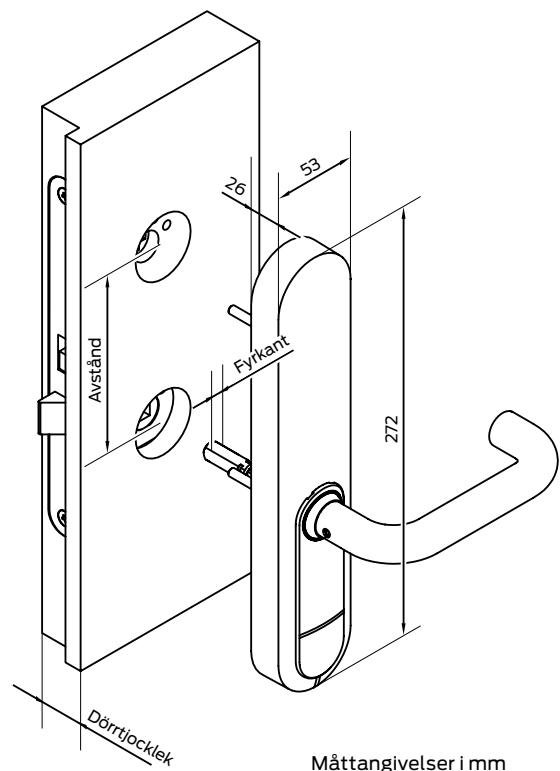

// VARIANT SKANDINAVISK OVAL SMAL

// VARIANT SKANDINAVISK OVAL BRED

Måttangivelser i mm

// VARIANTER

K1 / N1 / N2 / N3 / M1 / M2 / A4

för rörramsdörrar med oval rosett eller hela dörrblad med hål för lång skylt/kort skylt för Europrofilcylinder och Swiss Round.

Kan erhållas som skyddshandtag och med panikregelanpassning. Beakta kompatibiliteten.

L1

för hela dörrblad med runda rosetter för Europrofilcylinder och Swiss Round.

P1

för dörrar med Scandinavian Oval-profil.

// HANDTAG

A

B

C

D

E

F

L

// FINISH

Silver/vit

Silver/gråsvart

Silver/djupsvart

Mässing/vit

Mässing/gråsvart

// CERTIFIKAT

- Allmänt provningscertifikat
- DIN EN 16867
- DIN EN 1634
- DIN EN 179
- DIN EN 1906 (klass 4)
- DIN EN 1125
- DIN 18257 (ES3)(Variant M1)
- PAS24 (förbereds)
- SKG*** (Variant M2)