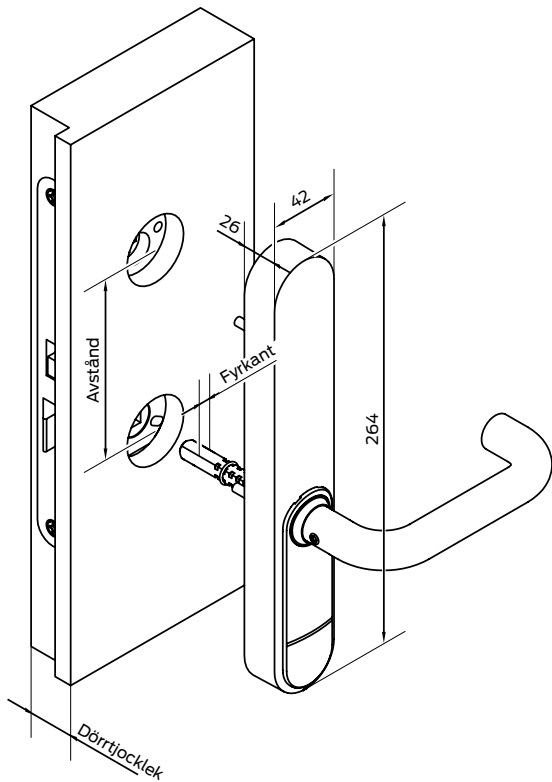

// VARIANT SKANDINAVISK OVAL SMAL

// VARIANT SKANDINAVISK OVAL BRED

Måttangivelser i mm

// VARIANTER

K1 / N1 / N2 / N3 / M1 / M2 / A4

för rörramsdörrar med oval rosett eller hela dörrblad med hål för lång skylt/kort skylt för Europrofilcylinder och Swiss Round.

Kan erhållas som skyddshandtag och med panikregelanpassning. Beakta kompatibiliteten.

L1

för hela dörrblad med runda rosetter för Europrofilcylinder och Swiss Round.

P1

för dörrar med Scandinavian Oval-profil.

// HANDTAG

A

B

C

D

E

F

L

// FINISH

Silver/vit

Silver/gråsvart

Silver/djupsvart

Mässing/vit

Mässing/gråsvart

// CERTIFIKAT

- Allmänt provningscertifikat
- DIN EN 16867
- DIN EN 1634
- DIN EN 179
- DIN EN 1906 (klass 4)
- DIN EN 1125
- DIN 18257 (ES3)(Variant M1)
- PAS24 (förbereds)
- SKG*** (Variant M2)