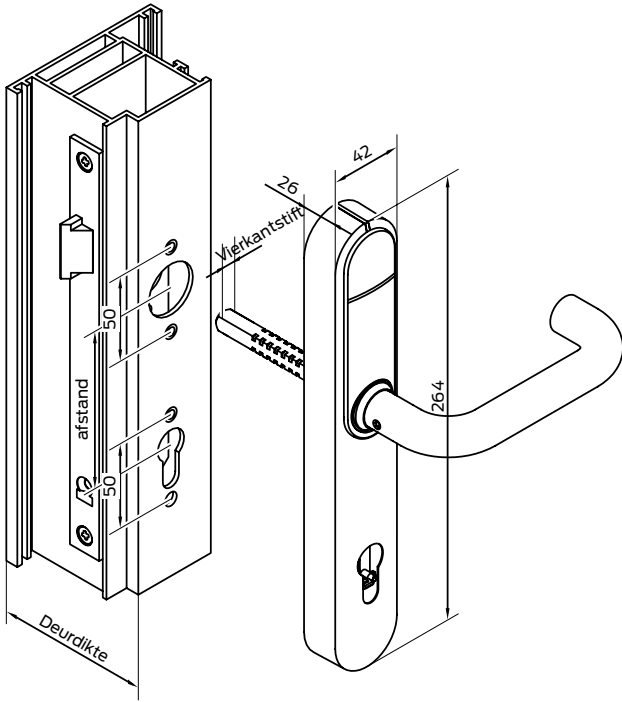

// VARIANT OVALE ROZETTEN

// VARIANT RONDE ROZETTEN

Afmetingen in mm

// VARIANTEN

K1 / N1 / N2 / N3 / M1 / M2 / A4

voor buisframedeuren met ovale rozetten of massieve deuren met langschild-/ kortschildboringen voor Euro-PC en SR.

Verkrijgbaar als veiligheidsbeslag en met aanpassing met paniekstang, op compatibiliteit letten.

L1

voor massieve deuren met ronde rozetten voor Euro-PC en SR.

P1

voor deuren met Scandinavian Oval-profiel.

// CERTIFICATEN

- Algemene bouwkundige toelating
- DIN EN 16867
- DIN EN 1634
- DIN EN 179
- DIN EN 1906 (klasse 4)
- DIN EN 1125
- DIN 18257 (ES3) (variant M1)
- PAS24 (in voorbereiding)
- SKG*** (variant M2)

// DEURKRUKKEN

A

B

C

D

E

F

L

// AFWERKINGEN

- Zilverkleurig/wit
- Zilverkleurig/zwartgrijs
- Zilverkleurig/gitzwart
- Messing/wit
- Messing/zwartgrijs