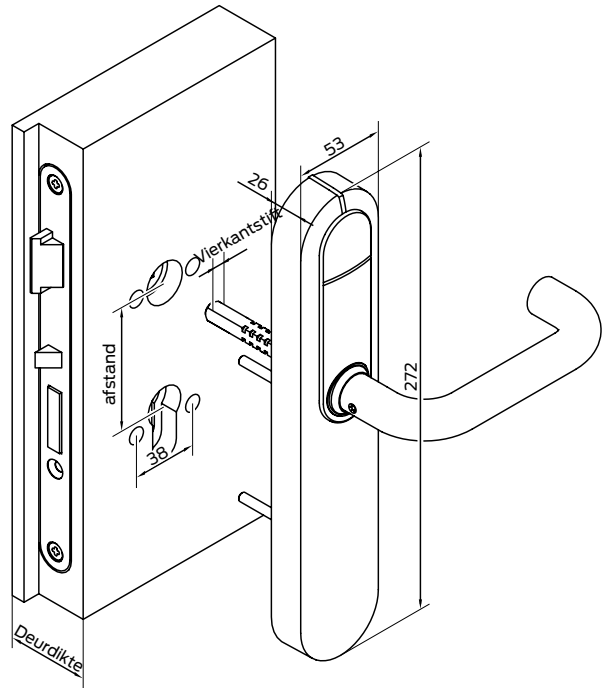

// VARIANT OVALE ROZETTEN

// VARIANT RONDE ROZETTEN

Afmetingen in mm

// VARIANTEN

K1 / N1 / N2 / N3 / M1 / M2 / A4

voor buisframedeuren met ovale rozetten of massieve deuren met langschild-/ kortschildboringen voor Euro-PC en SR.

Verkrijgbaar als veiligheidsbeslag en met aanpassing met paniekstang, op compatibiliteit letten.

L1

voor massieve deuren met ronde rozetten voor Euro-PC en SR.

P1

voor deuren met Scandinavian Oval-profiel.

// CERTIFICATEN

- Algemene bouwkundige toelating
- DIN EN 16867
- DIN EN 1634
- DIN EN 179
- DIN EN 1906 (klasse 4)
- DIN EN 1125
- DIN 18257 (ES3) (variant M1)
- PAS24 (in voorbereiding)
- SKG*** (variant M2)

// DEURKRUKKEN

A

B

C

D

E

F

L

// AFWERKINGEN

- Zilverkleurig/wit
- Zilverkleurig/zwartgrijs
- Zilverkleurig/gitzwart
- Messing/wit
- Messing/zwartgrijs