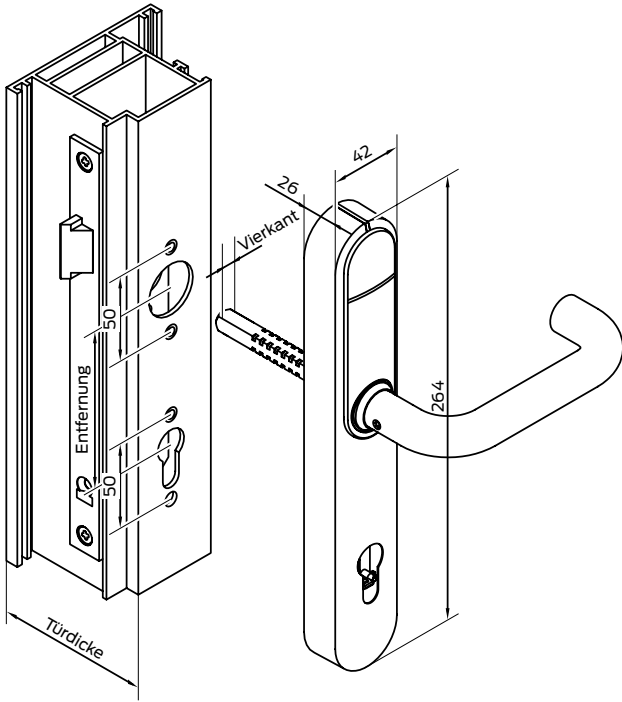

// VARIANTE OVALROSETTEN

// VARIANTE RUNDROSETTEN

Maßangaben in mm

// VARIANTEN

K1 / N1 / N2 / N3 / M1 / M2 / A4
für Rohrrahmen Türen mit Ovalrosetten oder Vollblättüren mit Langschild- / Kurzschildbohrungen für Euro-PZ und SR.
Als Schutzbeschlag und mit Panikstangenadaption erhältlich, Kompatibilität beachten.

L1
für Vollblättüren mit Rundrosetten für Euro-PZ und SR.

P1
für Türen mit Scandinavian Oval Profil.

// ZERTIFIKATE

- ⌘ Allgemeine bauaufsichtliche Zulassung
- ⌘ DIN EN 16867
- ⌘ DIN EN 1634
- ⌘ DIN EN 179
- ⌘ DIN EN 1906 (Klasse 4)
- ⌘ DIN EN 1125
- ⌘ DIN 18257 (ES3) (Variante M1)
- ⌘ PAS24 (in Vorbereitung)
- ⌘ SKG*** (Variante M2)