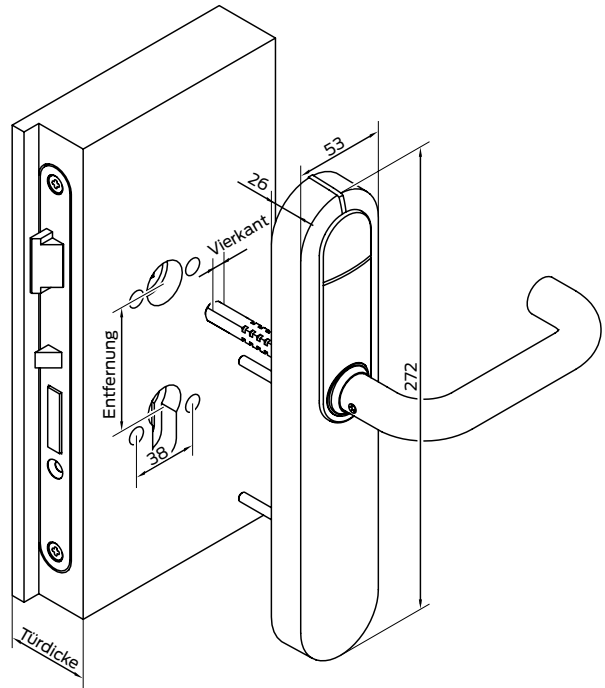

// VARIANTE OVALROSETTEN

// VARIANTE RUNDROSETTEN

Maßangaben in mm

// VARIANTEN

K1 / N1 / N2 / N3 / M1 / M2 / A4
für Rohrrahmen Türen mit Ovalrosetten oder Vollblättüren mit Langschild- / Kurzschildbohrungen für Euro-PZ und SR.
Als Schutzbeschlag und mit Panikstangenadaption erhältlich, Kompatibilität beachten.

L1
für Vollblättüren mit Rundrosetten für Euro-PZ und SR.

P1
für Türen mit Scandinavian Oval Profil.

// ZERTIFIKATE

- ⌘ Allgemeine bauaufsichtliche Zulassung
- ⌘ DIN EN 16867
- ⌘ DIN EN 1634
- ⌘ DIN EN 179
- ⌘ DIN EN 1906 (Klasse 4)
- ⌘ DIN EN 1125
- ⌘ DIN 18257 (ES3) (Variante M1)
- ⌘ PAS24 (in Vorbereitung)
- ⌘ SKG*** (Variante M2)