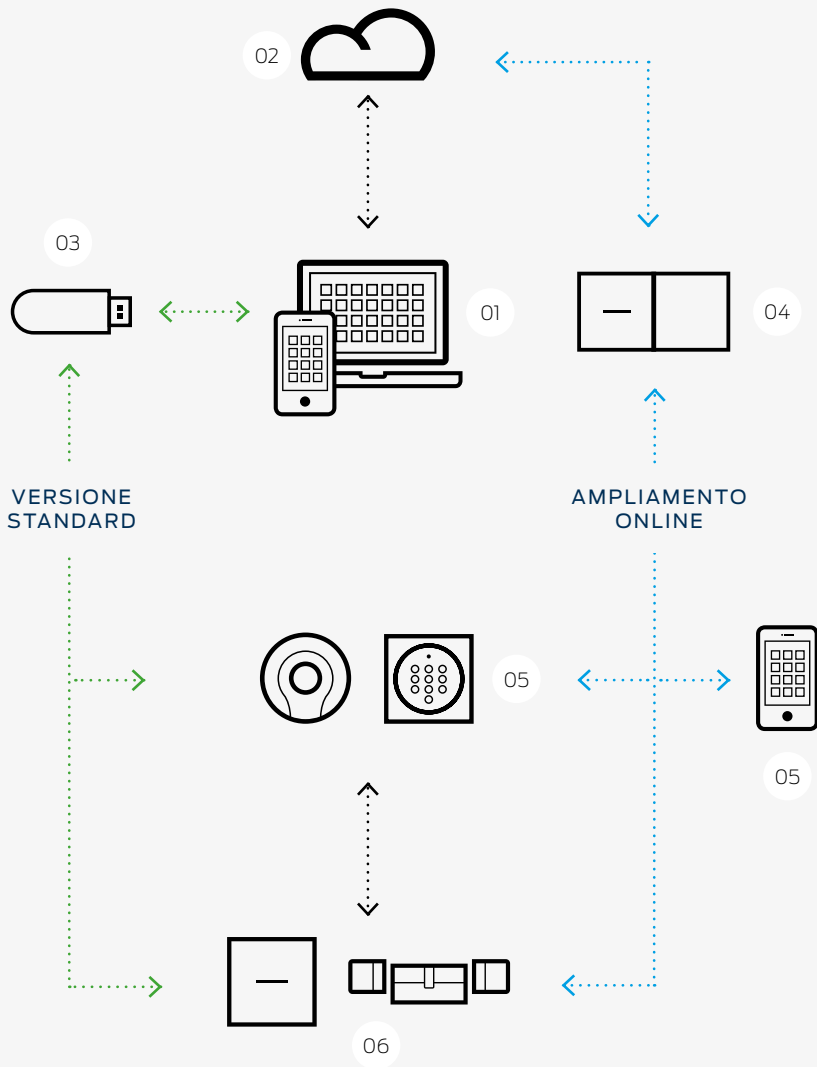

Forma, funzione e sicurezza -
Made in Germany

DITE ADDIO ALLE CHIAVI!

- :: Registrazione online gratuita su www.simons-voss.com
- :: Sostituzione dei cilindri meccanici con cilindri digitali senza posa di cavi
- :: Gestione online dei diritti di accesso, in ogni momento e luogo
- :: Apertura e chiusura digitale, con smartphone, transponder o tastierino PinCode anziché la tradizionale chiave
- :: Volete essere sempre informati sullo stato delle porte? Ora è possibile con DoorMonitoring
- :: Key4Friends permette di accedere in modo semplice e sicuro all'edificio

ACCESSO ALL'IMPIANTO DI CHIUSURA IN POCHI CLIC

// 01. App web

MobileKey viene configurata e gestita tramite l'app web. L'app è disponibile per tutti i dispositivi collegabili a Internet, quali PC, tablet, Mac o smartphone. Con pochi clic è possibile definire gli utenti e i diritti d'accesso. Con estrema facilità e con la possibilità di modificarli in qualunque momento.

// 02. Server SimonsVoss

I dati provenienti dall'app web vengono trasferiti al server certificato di SimonsVoss, dove vengono utilizzati per creare il piano di chiusura, quindi vengono ritrasmessi all'app web. Il tutto in modo completamente automatico, senza nessun intervento da parte dell'utente.

// 03. Versione standard

Con il dispositivo di programmazione, i dati vengono trasferiti ai transponder e ai componenti di chiusura. Ora il sistema è pronto all'uso.

// 04. Versione online

Nella versione online, i componenti di chiusura connessi in rete sono collegati direttamente al server tramite uno SmartBridge. In questo modo, la configurazione del sistema e la modifica delle autorizzazioni sono eseguite in tempo reale. Pieno controllo – ovunque e sempre.