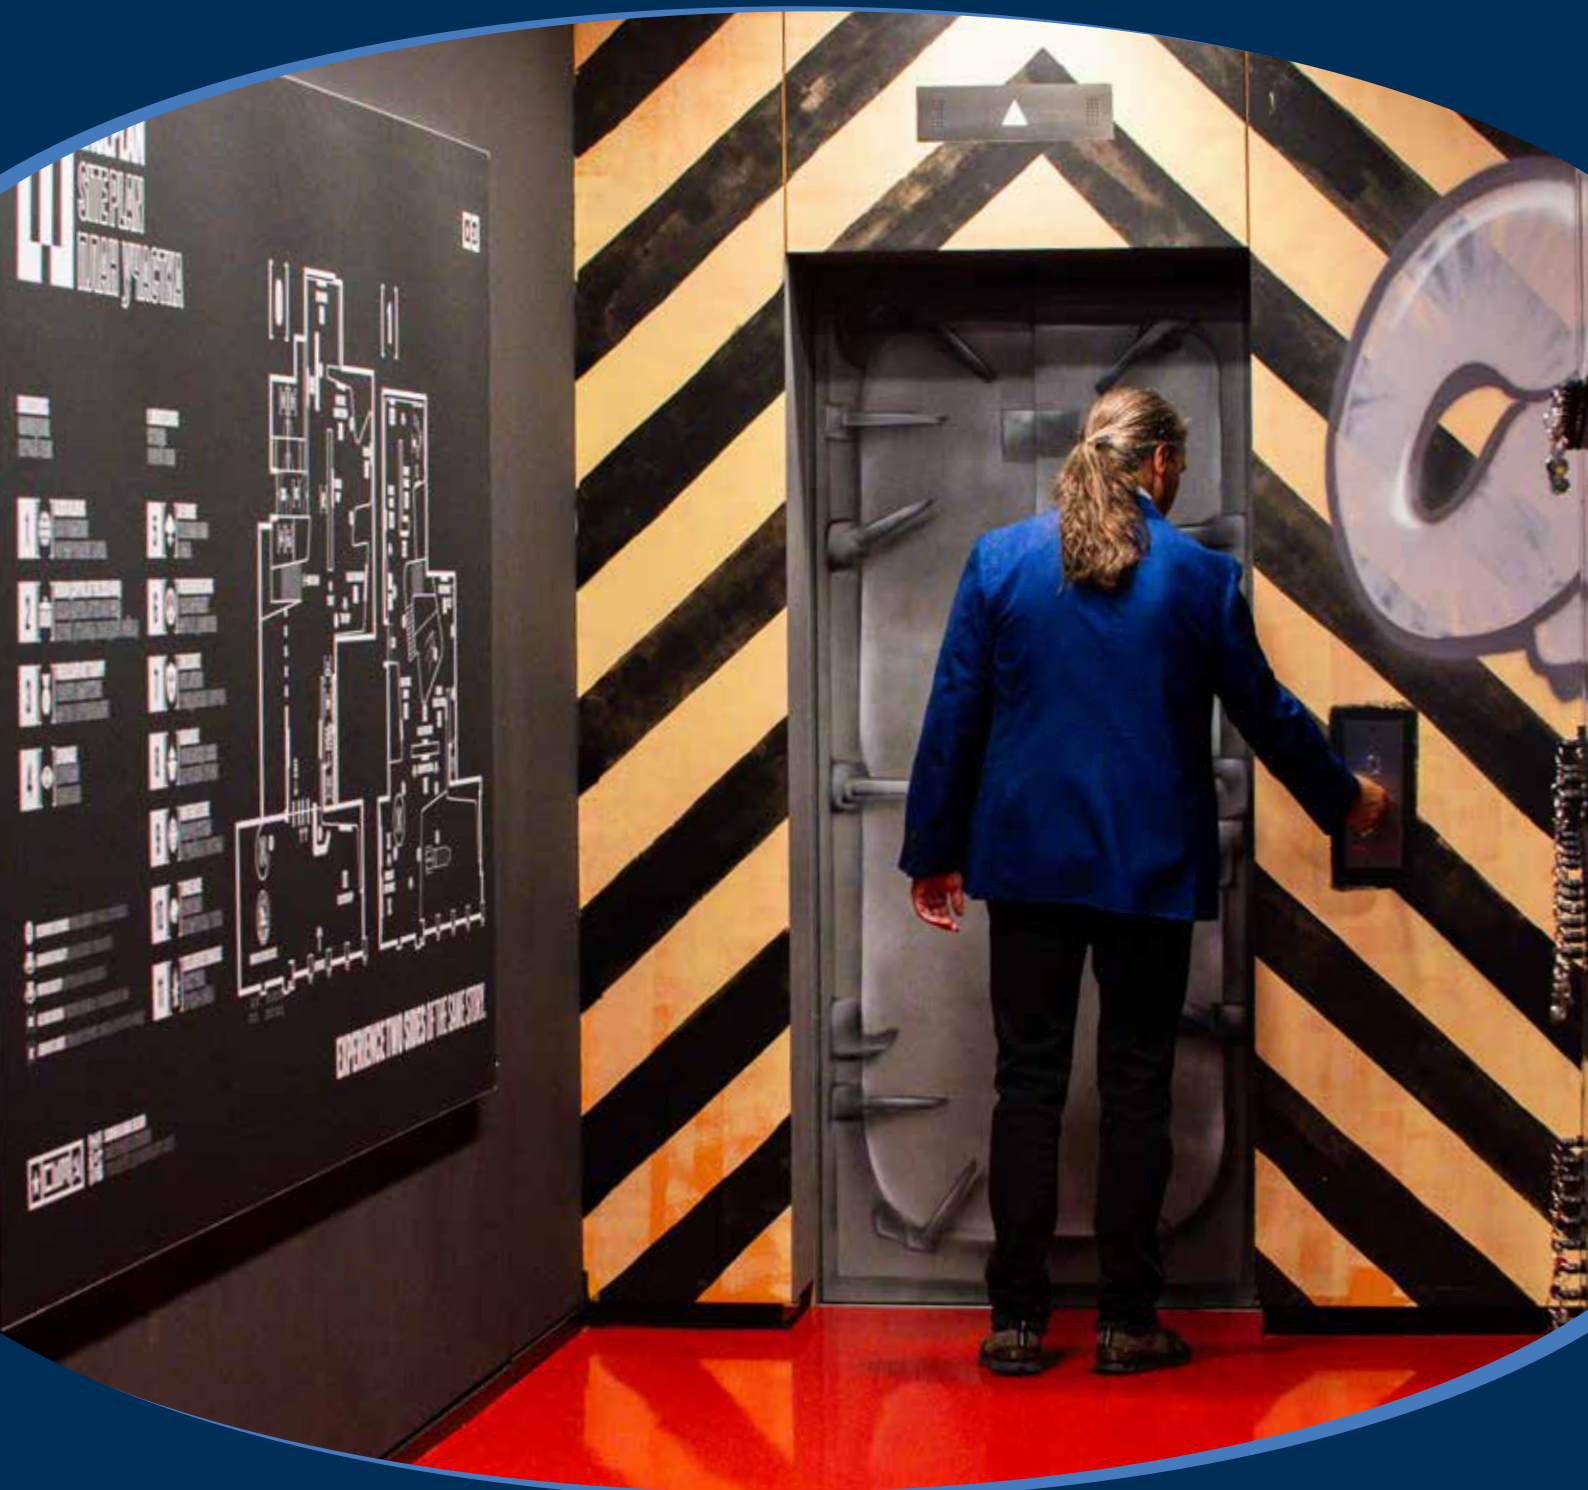

# COLD WAR MUSEUM BERLIN

INNOVATIVE TECHNIK FÜR  
EIN INNOVATIVES KONZEPT

In Zeiten des Kalten Kriegs war das rote Telefon ein Symbol für die Absicherung des fragilen Friedens zwischen Ost und West. Jetzt ist es eines von vielen wertvollen Exponaten im Cold War Museum in Berlin, das mit einem digitalen Schließ- und Zutrittskontrollsystem von SimonsVoss gesichert wird.

## ANFORDERUNG

Das futuristisch-multimediale Konzept des „High-Tech-Museums 4.0“ mit einer ebenso zukunftsweisenden digitalen Zutrittslösung zu verbinden war das Ziel. Das am Standort vorhandene mechanische Schließsystem bot Zutritt zum gesamten Gebäudekomplex und wurde zentral verwaltet. Der Zutritt sollte jedoch in eigener Verantwortung und deutlich flexibler geregelt werden.

## LÖSUNG

Rund 30 Türen im Museum und in der Verwaltung wurden mit digitalen Schließzylindern, Blockschlosskomponenten zur Anbindung an eine Alarmanlage, und Transpondern des SimonsVoss-Systems 3060 ausgerüstet. Die Anlage ist so programmiert, dass das Teammanagement überall Zutritt hat, die Teammitglieder je nach Erfordernis. Insgesamt gibt es 30 Zutrittsberechtigte, die Verwaltung erfolgt durch eigene Mitarbeiter.

## VORTEILE

- ❑ Zutritt zu jeder einzelnen Tür kann bedarfsgerecht geregelt werden.
- ❑ Bohrungen und Kabel für den Einbau waren nicht notwendig.
- ❑ Digitale Anbindung an die Einbruchmeldeanlage erfolgte ohne Änderungen an den Türen.
- ❑ Transponder können zur Scharfschaltung der Einbruchmeldeanlage genutzt werden.
- ❑ Integrierte Zeitonensteuerung und Protokollierung registriert alle Zutritte.